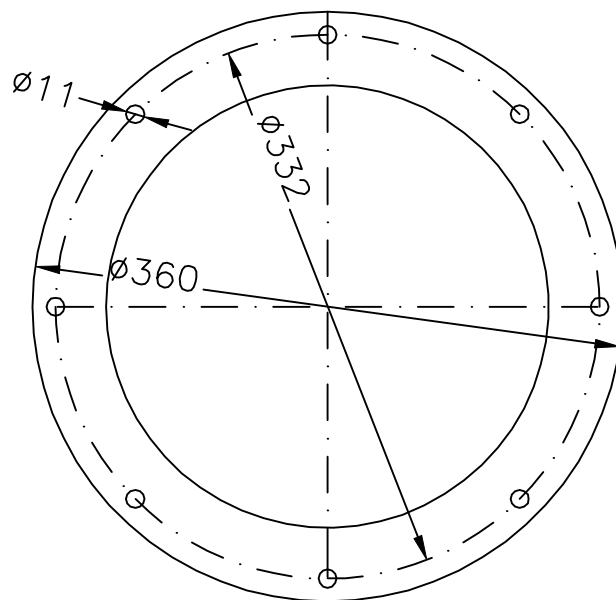

Kołnierz wlotu

UNI-PRO
Radom

Wentylator promieniowy dachowy
WPD280/420

N=4kW n=2900obr/min